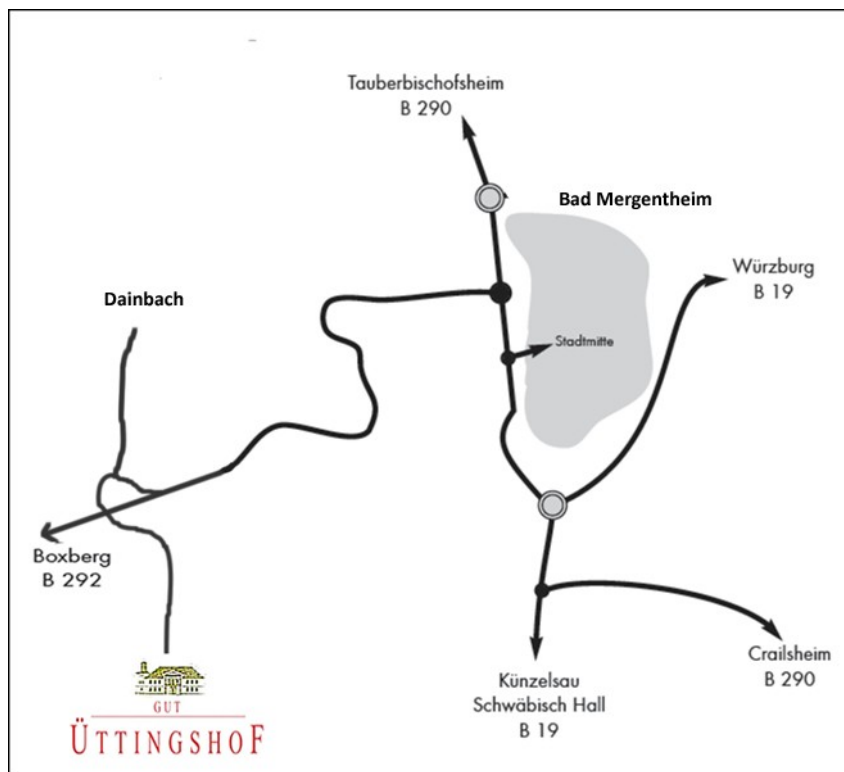

Anfahrtsbeschreibung Gut Üttingshof

Gut Üttingshof
Üttingshof 1
97980 Bad Mergentheim

Sollten Sie ein Navigationssystem verwenden, geben Sie bitte „**Dainbach**“ ein. Vor Ort folgen Sie bitte den Hinweisschildern.

Legende:

- ⊙ Kreisverkehr
- Kreuzung/Autobahnkreuz
- Autobahn Ausfahrt