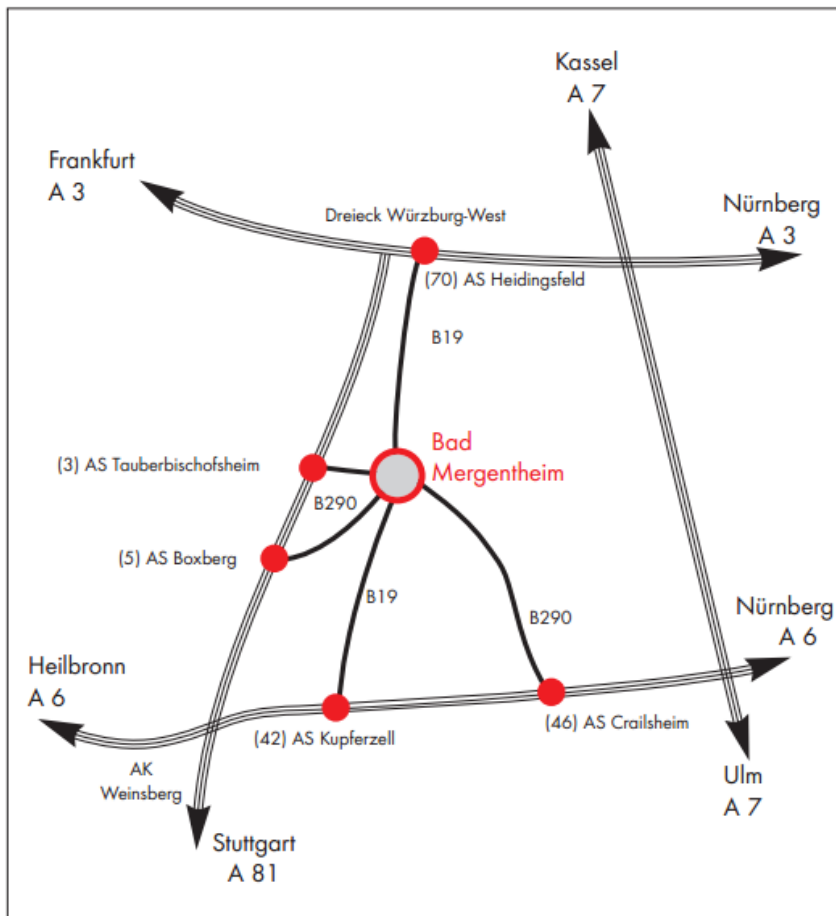

Anfahrtsbeschreibung Gut Üttingshof

Gut Üttingshof
Üttingshof 1
97980 Bad Mergentheim

Sollten Sie ein Navigationssystem verwenden, geben Sie bitte „**Dainbach**“ ein. Vor Ort folgen Sie bitte den Hinweisschildern.

Legende:

- ⊙ Kreisverkehr
- Kreuzung/Autobahnkreuz
- Autobahn Ausfahrt